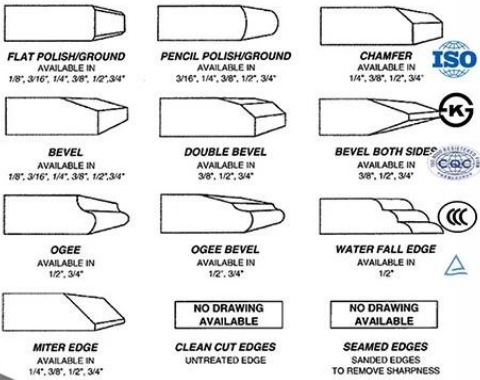

QINGDAO YUJING FANYU TRADING CO., LTD