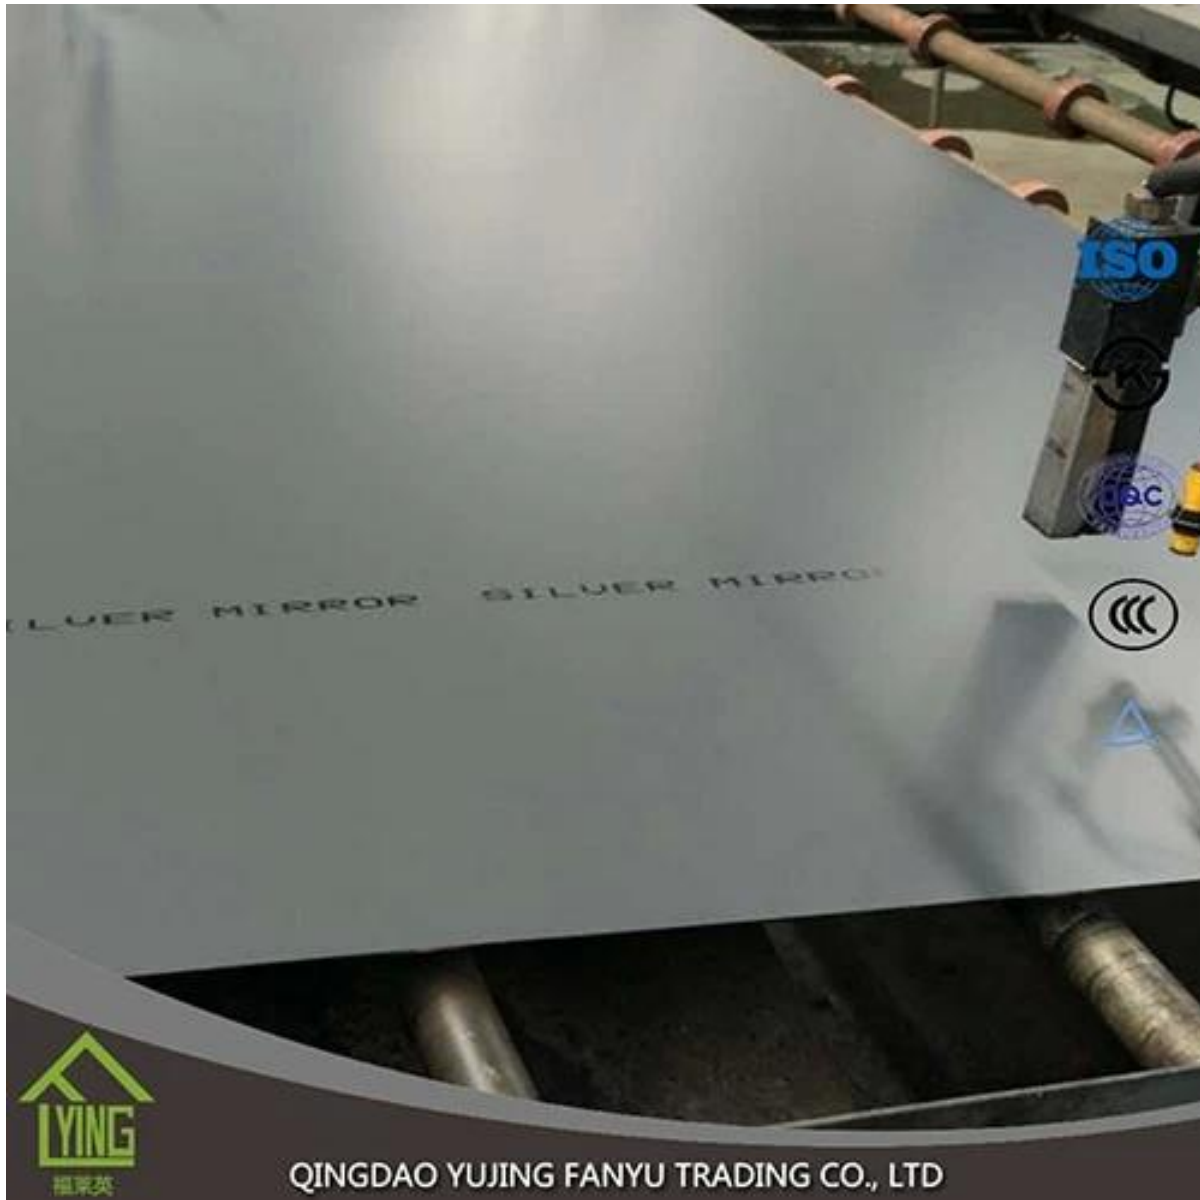

Серебряное зеркало стекло 5 мм

Толщина	5 мм
Размер	1220x1830mm, 1650x2200mm, 1830x2440mm, 2134x3300mm.
фигуры	Квартира, круглый, овальный и т.д.
Цвета	Очистите, ультра свет, и т.д.
Применение	Настенное зеркало, декоративные, зеркало для макияжа, и т.д.
Упаковка	Деревянные ящики, влагонепроницаемой бумагой и железа ремни.
Доставки	в течение 21 дня после подтверждения заказа.