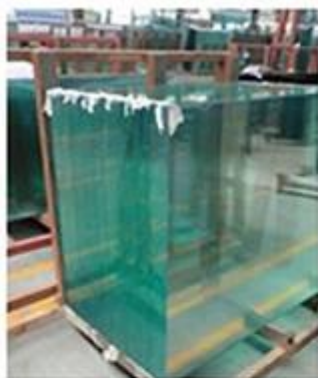

QINGDAO YUJING FANYU TRADING CO., LTD