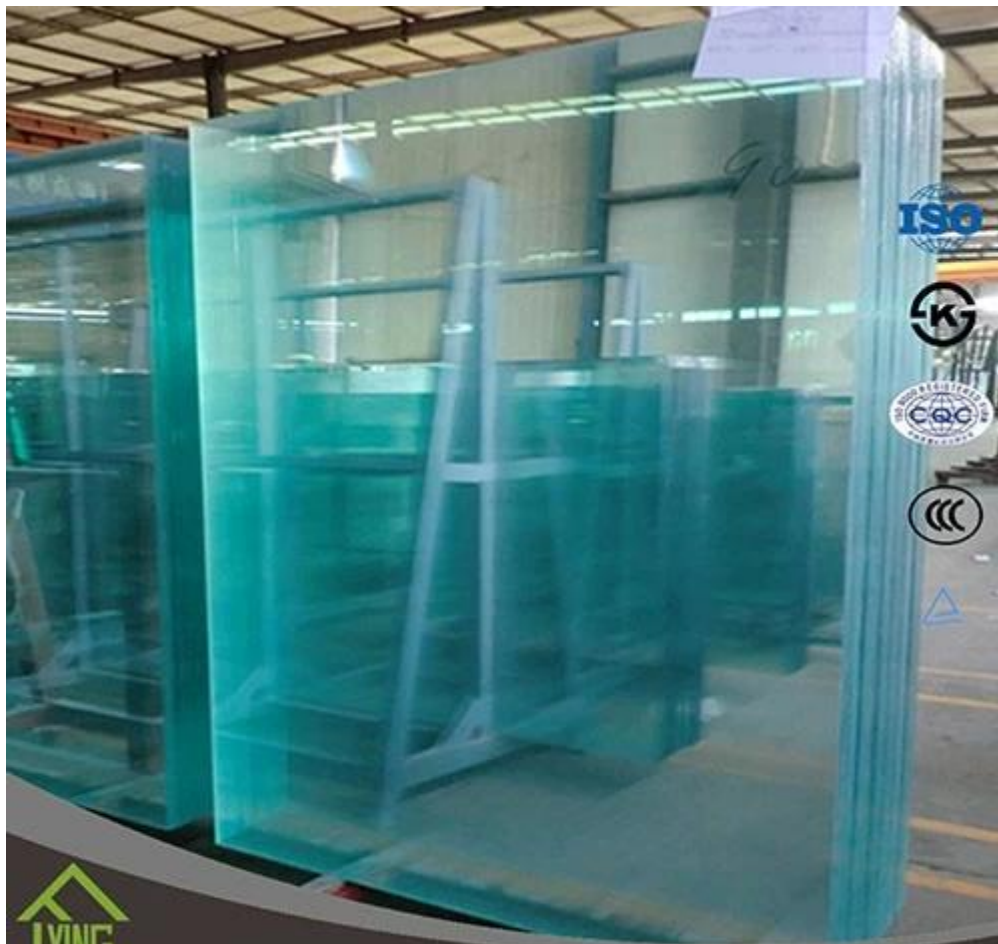

QINGDAO YUJING FANYU TRADING CO., LTD