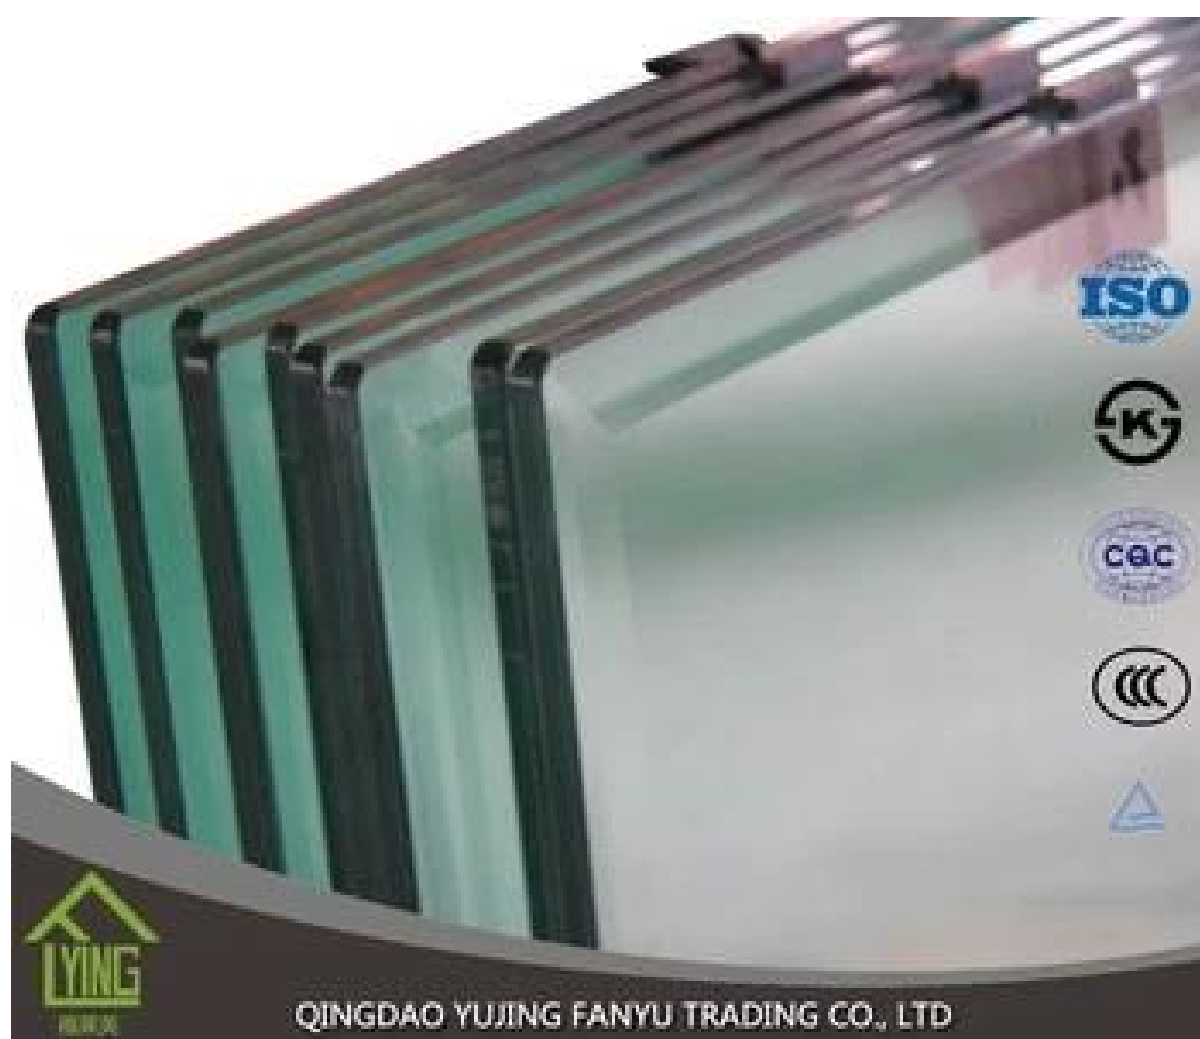

## Прозрачное стекло многослойное лестницы на квадратный метр

Толщина	6.38 мм, 8.38 мм, мм 10.38, 12.38 мм, 8,76 мм, 10,76 мм, 12,76 мм
Размер	1830x2440mm, 2134x3300mm.
Форма	Квартира, круглый, овальный и т.д.
Цвет	Очистите, ультра свет, и т.д.
Применение	Windows, занавес стены, просвет, небо мост, мебель, кухня...
Упаковка	Деревянные ящики, влагонепроницаемой бумагой и железа ремни.
Доставки	в течение 30 дней после подтверждения заказа.