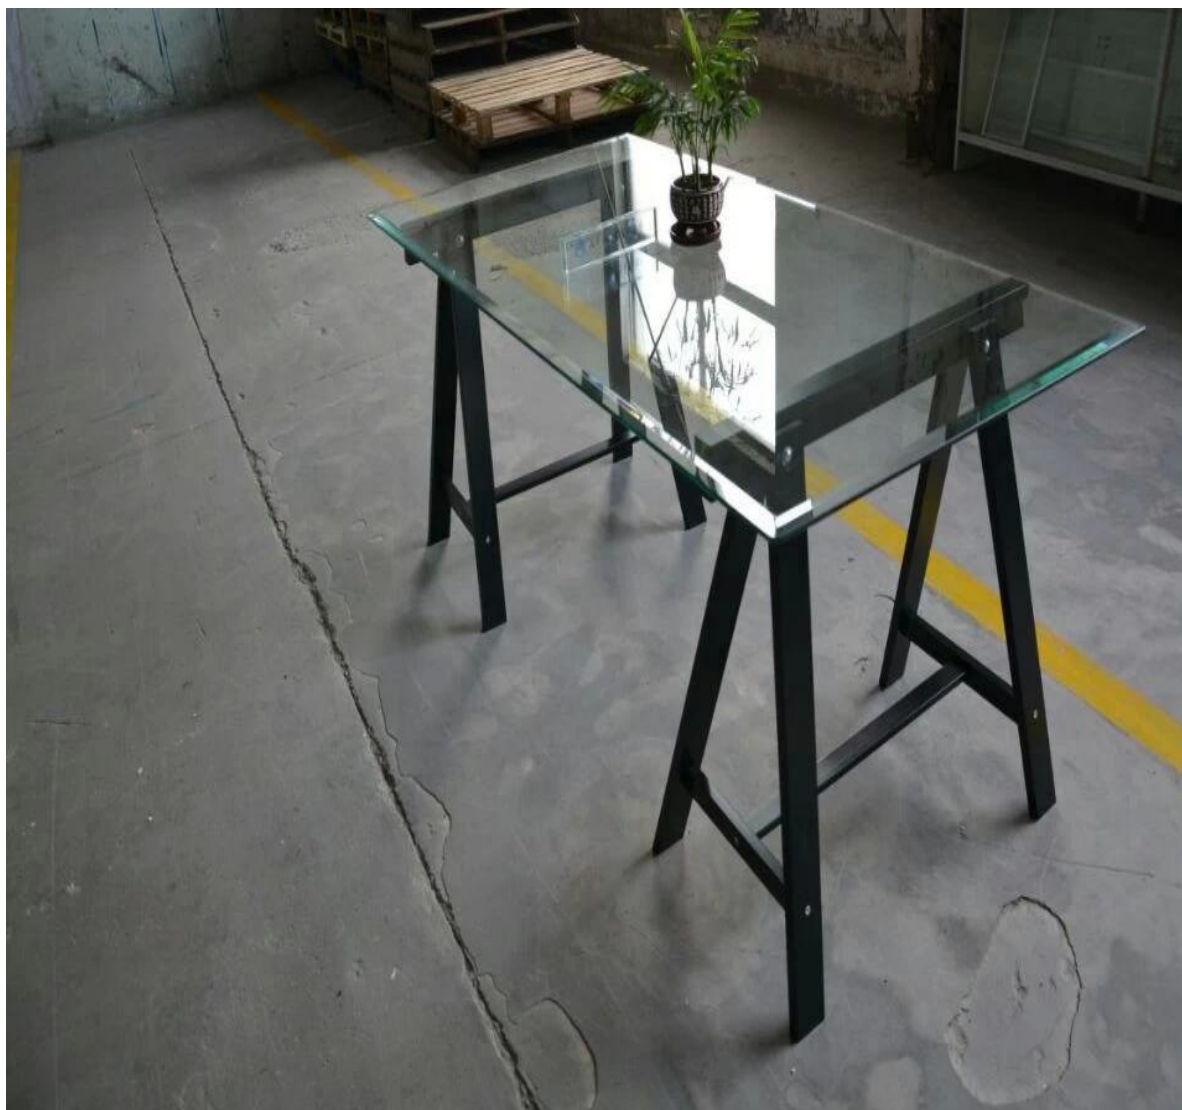

Описание продукта

Заказной очистить закаленное полированное стекло для furniture кромку стекла

Толщина	3 мм, 4 мм, 5 мм, 6 мм, 8 мм, 10 мм, 12 мм
Размер	Мин размер: 200 x 400 мм, максимальный размер: 2400 x 7000 мм или заказной
Форма	Круглые, овальные, квадратные, прямоугольные, и т.д.
Цвет	Ясно, серый, бронзовый, и т.д.
Сертификат	КХЦ, и т.д.
Обслуживание OEM	Доступно в форму, размер, цвет и т.д.
Применение	Строительство, мебель, рамы менее дверь, душевые кабины, столешницы и т.д.