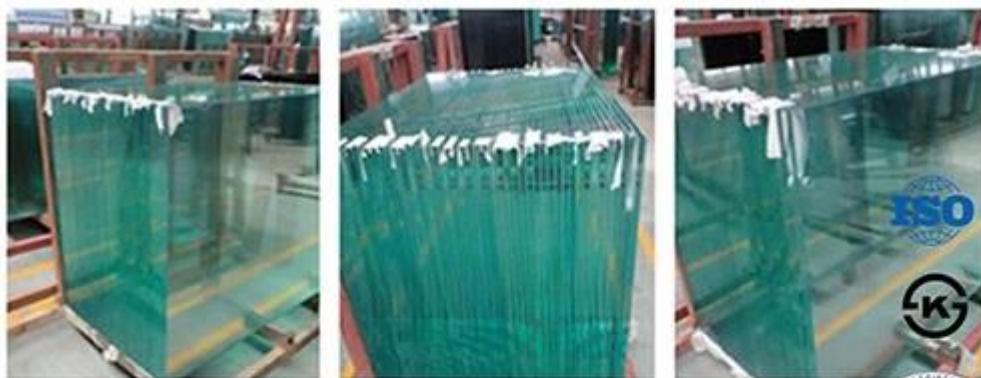

QINGDAO YUJING FANYU TRADING CO., LTD