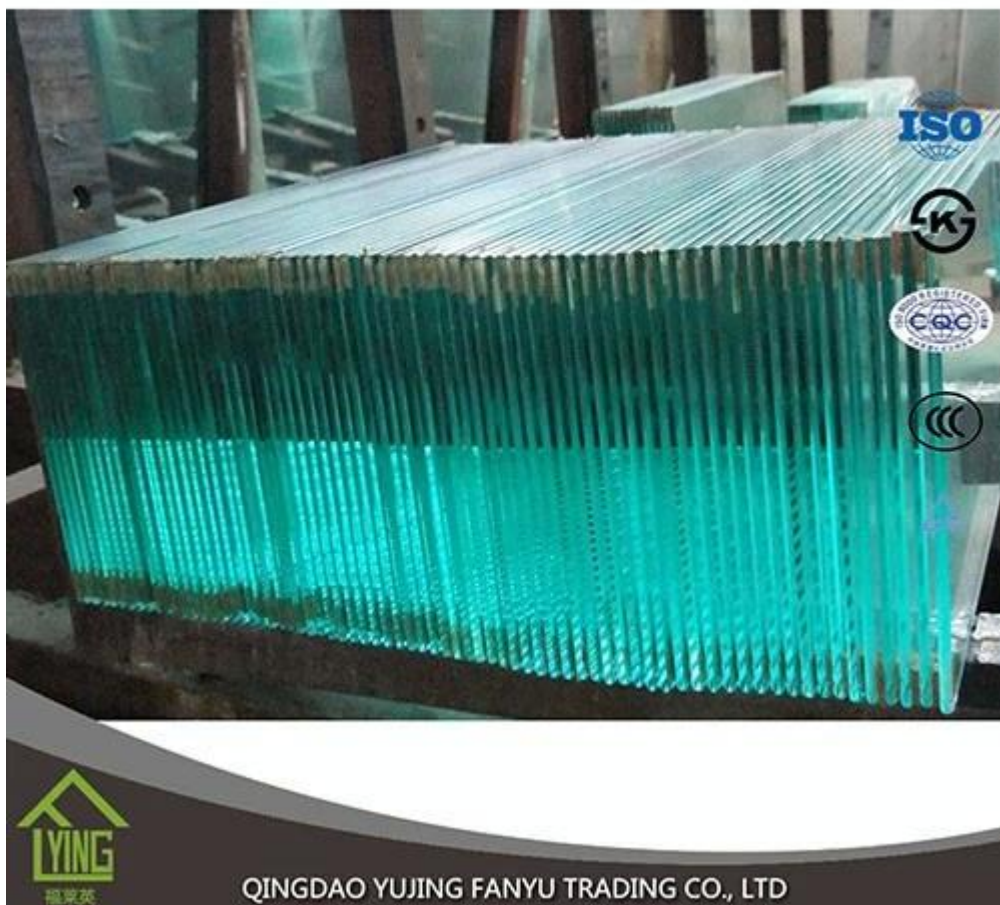

Продукта	Закаленное стекло
Толщин	3 мм, 5 мм, 5, 5, 5, мм, 8, 10, 10 мм
Формы	Круглый, овал, квадрат, прямоугольный и т. д.
Цвет	Ясный, ультра ясный, зеленый, бронзовый, синий и т. д.
Размер	Min, размер: 200 * 400мм, Макс, размер: 2400 * 7000мм или настроенный
ОЕМ-служба	Доступно в форме, размере, цвете и т. д.
Приложения	Здание, мебель, дверца с меньшими кадрами, душевая кабина, верхняя часть и т. д.
Основные клиенты	В & ь
Оплаты	T/t, l/c и т. д.
Сертификаты	ISO 9001:2000, TUV, интеркет утвержден.

Закаленное стекло — это тип предохранительного стекла, обработанного контролируруемыми теплыми или химическими препаратами для повышения его прочности по сравнению с обычным стеклом. При охлаждении внешние поверхности задаются при сжатии и внутренних поверхностях в напряжении. Такие стрессы приводят к тому, что стекло разбито на мелкие кусочки, а не осколки частицы в неровные осколки. Мелкие кусочки меньше вероятности причинить вред. Закаленное стекло широко используется для окон, дверей, перил, секции, душа, стола, ЭСТ.