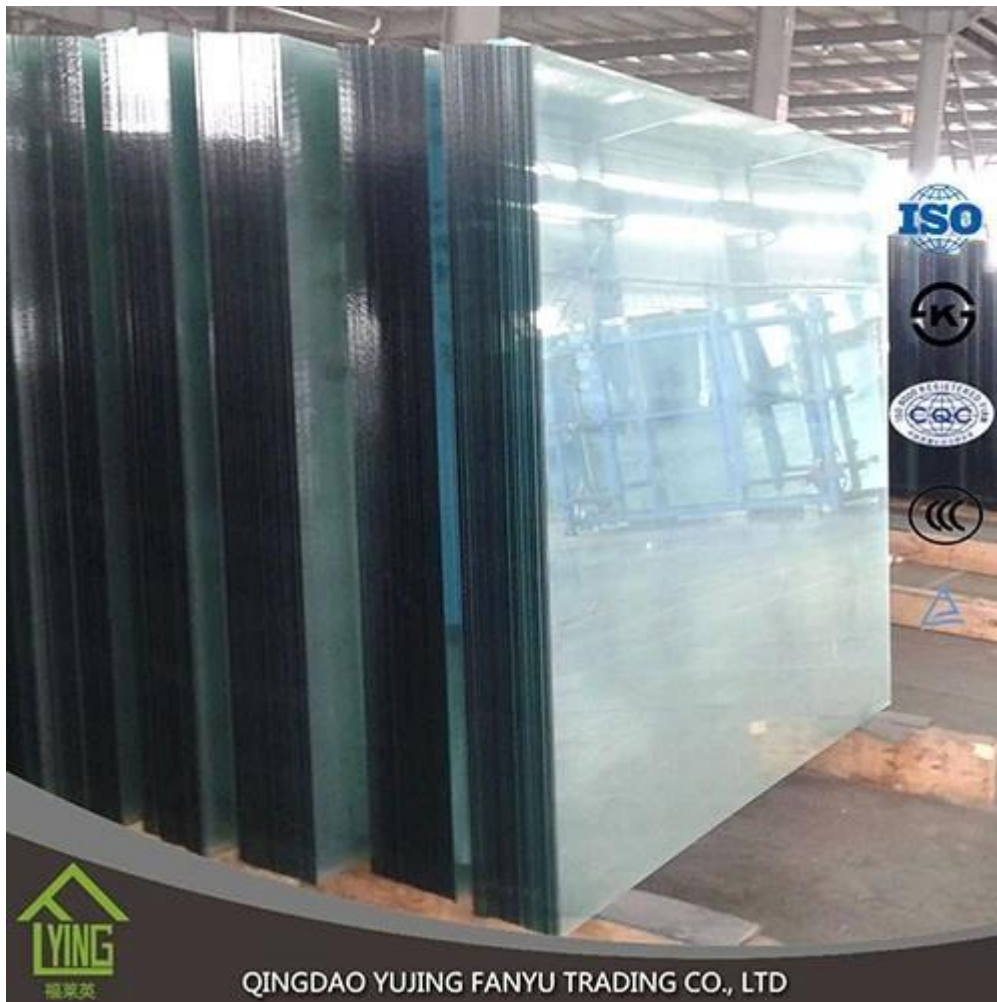

Продукта	Закаленное стекло
Толщин	3 мм, 5 мм, 5, 5, 5, мм, 8, 10, 10 мм
Формы	Круглый, овал, квадрат, прямоугольный и т. д.
Цвет	Ясный, ультра ясный, зеленый, бронзовый, синий и т. д.
Размер	Min, размер: 200 * 400мм, Макс, размер: 2400 * 7000мм или настроенный
ОЕМ-служба	Доступно в форме, размере, цвете и т. д.
Приложения	Здание, мебель, дверца с меньшими кадрами, душевая кабина, верхняя часть и т. д.
Основные клиенты	В & ь
Оплаты	T/t, l/c и т. д.
Сертификаты	ISO 9001:2000, TUV, интеркет утвержден.

Закаленное стекло — это тип предохранительного стекла, обработанного контролируруемыми теплыми или химическими препаратами для повышения его прочности по сравнению с обычным стеклом. При охлаждении внешние поверхности задаются при сжатии и внутренних поверхностях в напряжении. Такие стрессы приводят к тому, что стекло разбито на мелкие кусочки, а не осколки частицы в неровные осколки. Мелкие кусочки меньше вероятности причинить вред. Закаленное стекло широко используется для окон, дверей, перил, секции, душа, стола, ЭСТ.