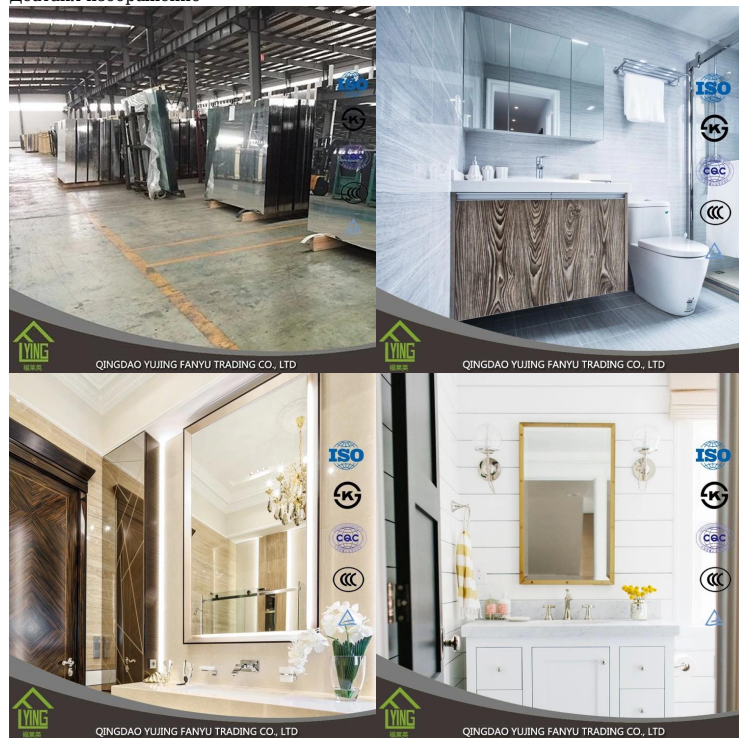

Горячее качество сбытия Серебряное зеркало для украшения дома и Гостиницы
Описание продукта

Толщина	3 мм, 4 мм, 5мм, 6 мм, 8 мм
Размеров	1650 * 1220мм, 1830 * 1220мм, 1830 * 2440мм, 2134 * 3300мм или Подгоняно
Формы	плоская, круглая, овальная, форма U, форма S, etc
Заднее покрытие	серый, желтый, зеленый, etc
Скошенный детали	Много типов для вашего выбора: круглый край, (также названный как С-край, край карандаша), плоский край, скошенный край, etc
Описание	Серебряное зеркало производится через экологически чистый процесс, используя четкие или тонированные флоат-стекла исключительно высокого качества и долговечности. Оно покрыто бесвинцовой и медн-свободной серебряной пленкой и 2 слоями водоустойчивой краски.
Преимущества	1. зеркало является экологическим 2. зеркало может добавить чувство глубины к комнатам 3. зеркальная поверхность является ясным и ярким, обеспечивая четкие и реалистичные изображения 4. слой покрытия является жесткой и облигаций в то время как защитный слой непрístupной с хорошей эрозии-ресистанцедескрипцион
Сертификации	ISO 9001:2000, TUV, интеркет, KS
Упаковки	Морские достойные деревянные ящики с бумагой между двумя зеркальными частями или подгонять
Доставки	не позднее 20 дней после иецеивинг залемн t/t или L/C

Деатаил изображение