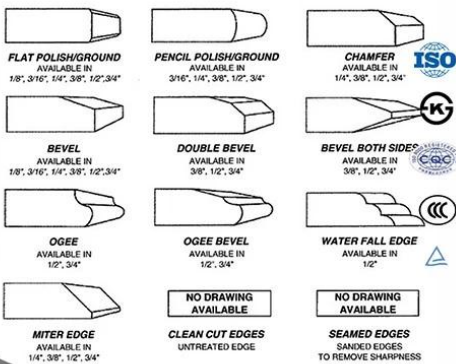

STANDARD EDGEWORK OPTIONS