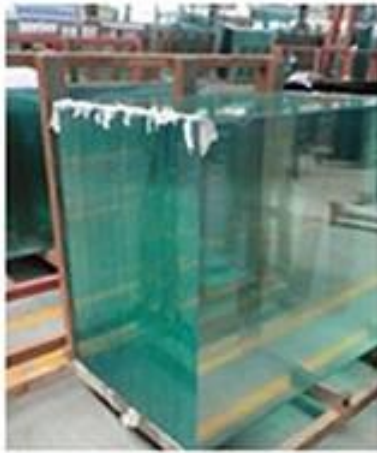

Полированный круглые Согор закаленное стекло для столешницы

Название продукта	Прозрачное закаленное стекло
Толщина	3 мм, 6 мм, 10 мм, 12 мм, 15 мм.
Размер	1220 * 1830 мм, 1830 * 2440 мм, и др.
Тип границы	плоские, круглые, конические и др.
Применение	railling стекла, фехтование стекла, столешницы, и др.
Пакет	деревянные ящики и ремни