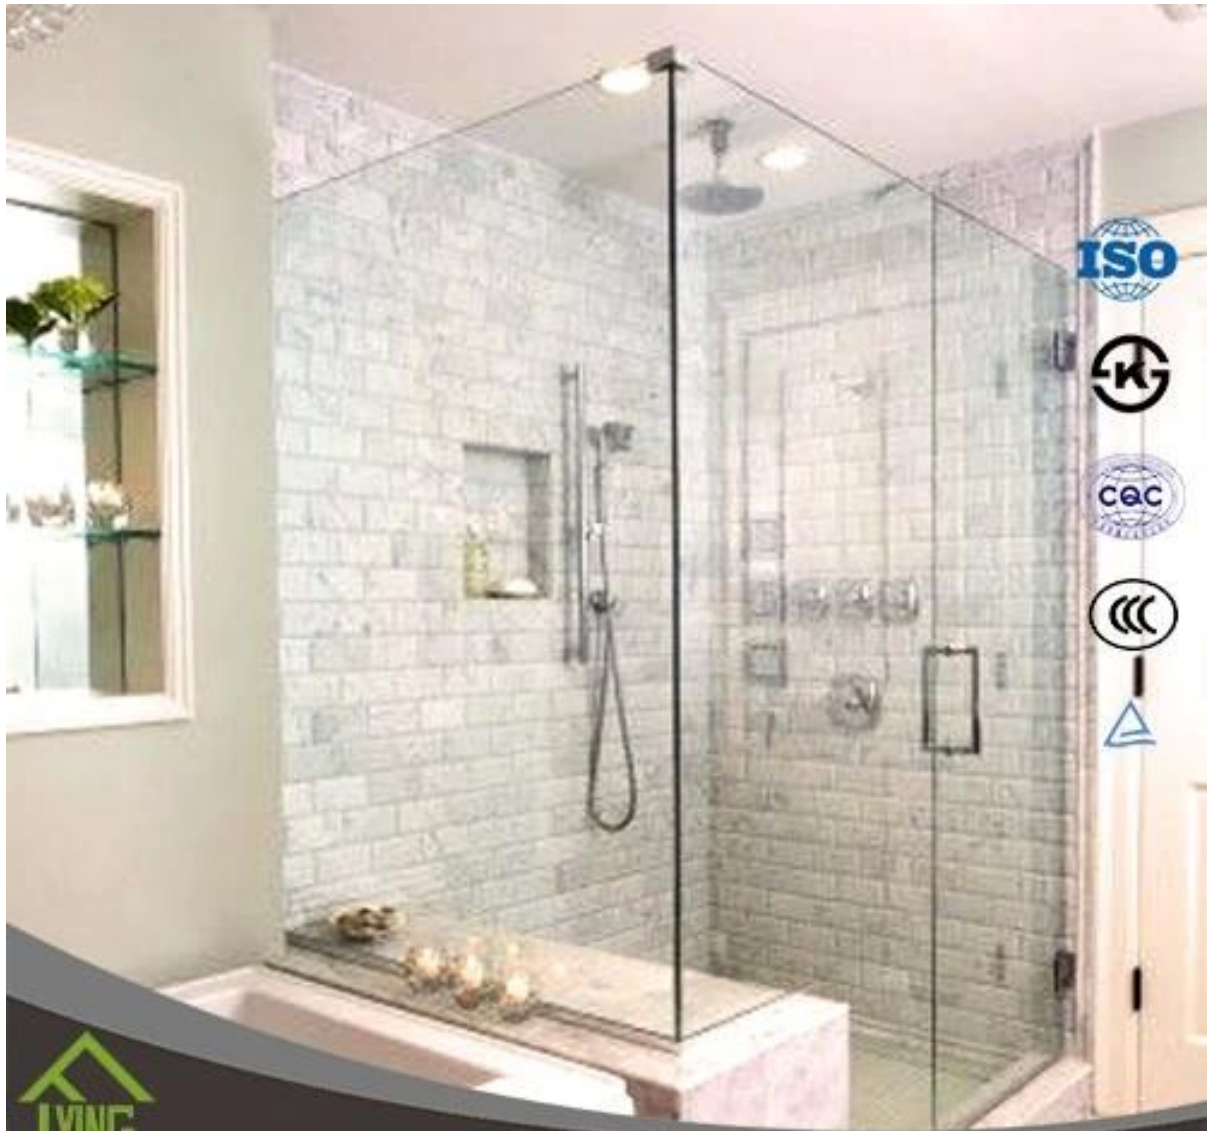

Закаленное стекло панели для душа и раздвижные двери

Название продукта	Прозрачное закаленное стекло
Толщина	6 мм, 10 мм, 12 мм, 15 мм, и др.
Размер	1220 * 1830 мм, 1830 * 2440 мм, и др.
Тип границы	плоские, круглые, конические и др.
Применение	раilling стекла, фехтование стекла, столешницы, и др.
Пакет	деревянные ящики и ремни