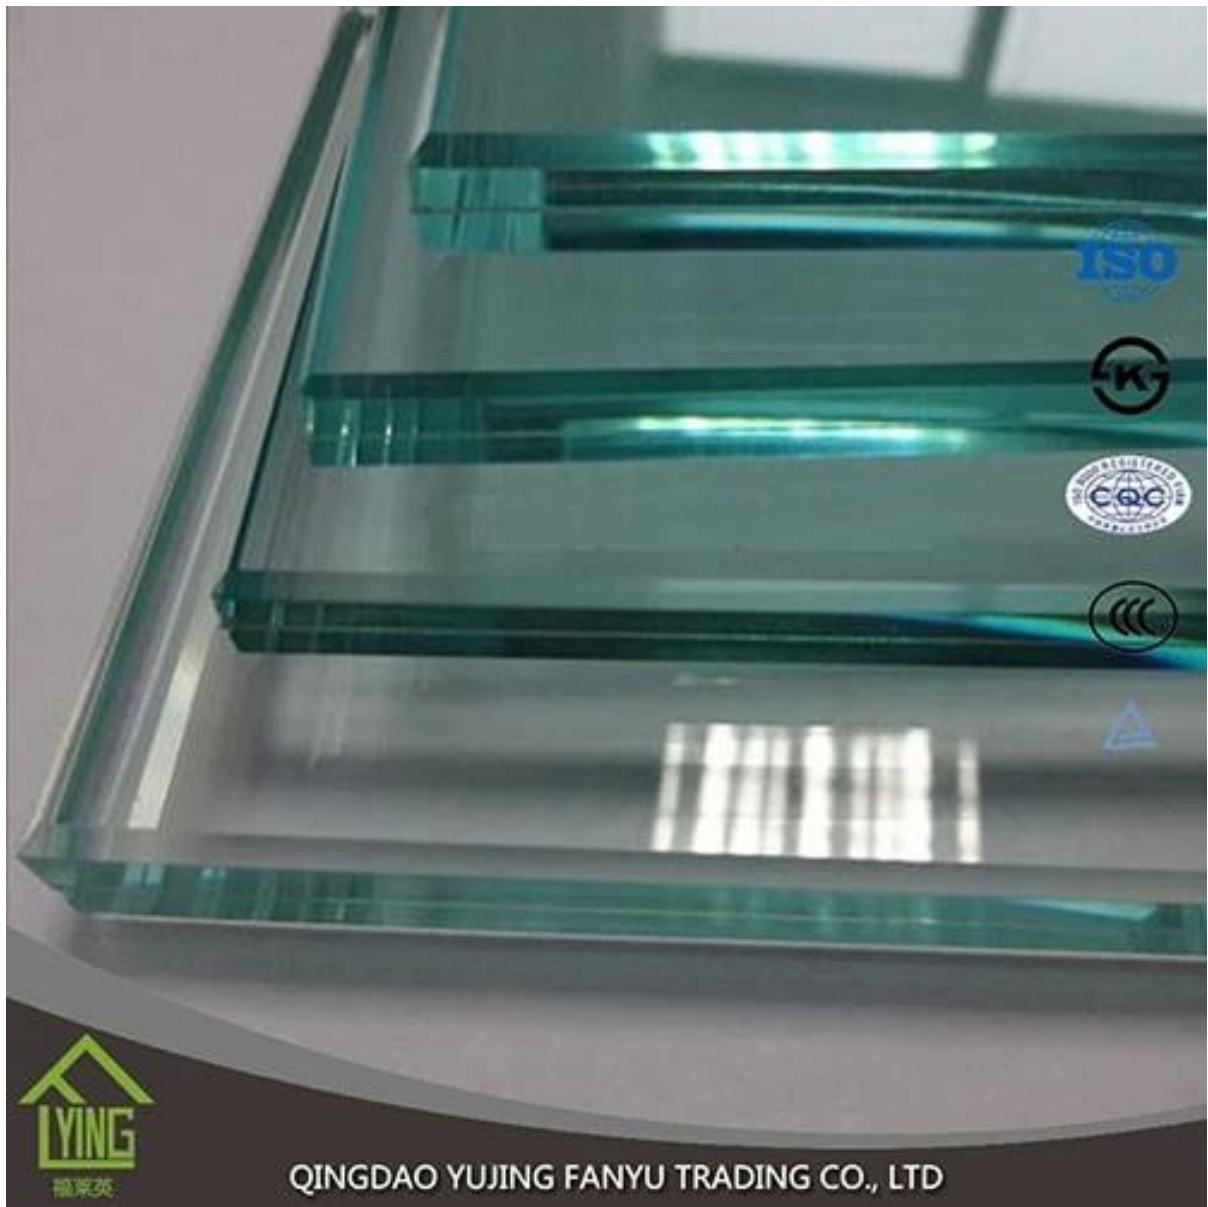

ISO

K

CQC

CCC

△

QINGDAO YUJING FANYU TRADING CO., LTD