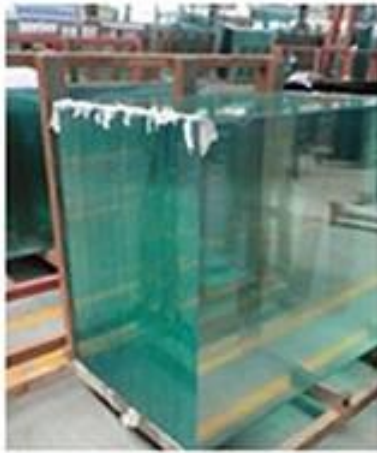

## Прозрачное закаленное стекло, широко используется в качестве столешницы

Прозрачное закаленное стекло является своего рода заказной прозрачного стекла высокого качества, которая широко используется в качестве столешницы, счетчик и другой мебели.

Название продукта	Прозрачное закаленное стекло
Толщина	3 мм, 6 мм, 10 мм, 12 мм, 15 мм.
Размер	1220 * 1830 мм, 1830 * 2440 мм, и др.
Тип границы	плоские, круглые, конические и др.
Применение	railing стекла, фехтование стекла, столешницы, и др.
Пакет	деревянные ящики и ремни